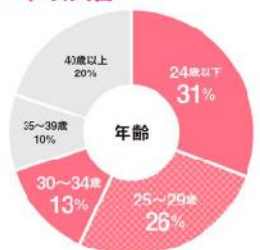

# ママが安心して働ける職場特集

特設バナー  
設置により  
パソコンTOP

## カスタマー注目度UP!

※男女雇用機会均等法に基づき  
男女を対象とした募集であることが条件です。  
またママ(ママ)のみを対象とするような  
属性限定はできません。

とらばーゆは「女性」「20-30代」の顧客が多く来訪しています

★年齢層

※2015年10月~2016年3月  
「とらばーゆ」全応募者データ

20~30代前半が  
約7割

「決まった時間内にテキパキ働いてくれる人」  
「昼間の繁忙時間、安定してシフトに入れる人」  
「自宅近くから通える人」  
「自宅で仕事ができる人」  
こんな働き方できる人いないかな...

「自宅付近で働ける」  
「家でできる」  
「扶養控除内で働ける」  
「昼間働ける」  
こんな仕事ないかな...

ご掲載料金(税抜)

企画	掲載期間	料金				
		シンプル	ライト	ベーシック	ベーシックプラス	
全職種	基本企画	1週間	—	15万円	25万円	45万円
	2週間	—	23万円	38万円	69万円	
美容系	ビューティー特別企画	2週間	—	9万円	16万円	30万円
	美容師特別企画	4週間	—	13.5万円	24万円	45万円
ファッション系	ファッション特別企画	2週間	—	15万円	25万円	45万円
	4週間	13.7万円	20万円	33万円	59万円	
販売サービス・営業系	販売サービス・営業特別企画	2週間	—	15万円	25万円	45万円
	4週間	13.7万円	20万円	33万円	59万円	
医療系・福祉系	医療特別企画	2週間	—	9万円	16万円	30万円
	4週間	—	13.5万円	24万円	45万円	