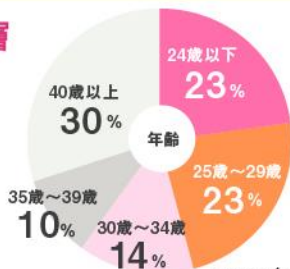

関東

4/4
6/27
発行号

女性のための求人・転職サイト

とらばーゆ

お互い助け合える風土

ママが安心して働ける職場特集

特設バナー
設置により
パソコンTOP

カスタマー注目度UP!

※男女雇用機会均等法に基づき
男女を対象とした募集であることが条件です。
またママ(ママ)のみを対象とするような
属性限定はできません。

とらばーゆは様々な年代の女性カスタマーが多く来訪しています

★年齢層

※2021年4月~2021年9月
「とらばーゆ」全応募者データより

「決まった時間内にテキパキ動いてくれる人」
 「昼間の繁忙時間、安定してシフトに入れる人」
 「自宅近くから通える人」
 「自宅です仕事ができる人」
 こんな働き方できる人いないかな…

「自宅付近で働ける」
 「家でできる」
 「扶養控除内で働ける」
 「昼間働ける」
 こんな仕事ないかな…

人事担当者

主婦(夫)

ご掲載料金(税抜)

| 企画 | 掲載期間 | 料金 | | | | |
|------------|---------------|--------|--------|--------|----------|------|
| | | シンプル | ライト | ベーシック | ベーシックアロー | |
| 全職種 | 基本企画 | 1週間 | — | 15万円 | 25万円 | 45万円 |
| | 2週間 | — | 23万円 | 38万円 | 69万円 | — |
| 美容系 | ビューティー特別企画 | 2週間 | — | 9万円 | 16万円 | 30万円 |
| | 美容師特別企画 | 4週間 | — | 13.5万円 | 24万円 | 45万円 |
| ファッション系 | ファッション特別企画 | 2週間 | — | 15万円 | 25万円 | 45万円 |
| | 4週間 | 13.7万円 | 20万円 | 33万円 | 59万円 | — |
| 販売サービス・営業系 | 販売サービス・営業特別企画 | 2週間 | — | 15万円 | 25万円 | 45万円 |
| | 4週間 | 13.7万円 | 20万円 | 33万円 | 59万円 | — |
| 医療系・福祉系 | 医療特別企画 | 2週間 | — | 9万円 | 16万円 | 30万円 |
| | 4週間 | — | 13.5万円 | 24万円 | 45万円 | — |